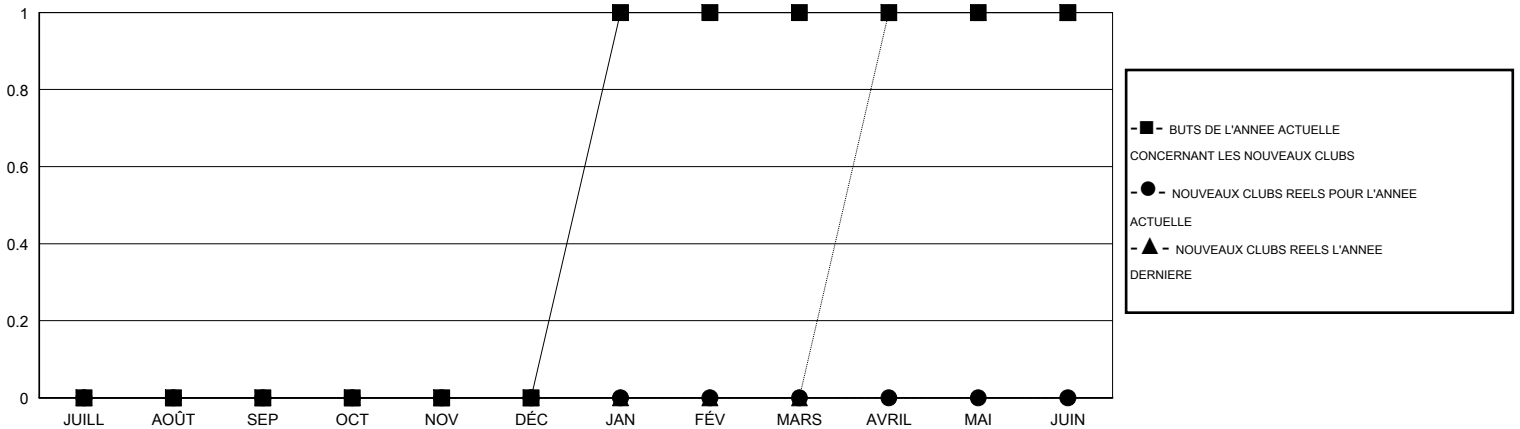

MONTHLY MEMBERSHIP PROGRESS REPORT

District 103CS

Results as of: 7/31/2015

GMT: Jean-Jacques STOFFEL-MUNCK

LIEU FRANCE

RC EME 4

Clubs					Membres				
RESULTATS POUR 2015-2016					RESULTATS POUR 2015-2016				
TRIMESTRE	BUT CONCERNANT LES NOUVEAUX CLUBS	NOUVEAUX CLUBS	CLUBS ANNULÉS	GAIN NET/PERTE NETTE	TRIMESTRE	BUT CONCERNANT LES NOUVEAUX MEMBRES	MEMBRES FONDATEURS ET NOUVEAUX AJOUTÉS	MEMBRES RADIÉS	GAIN NET/PERTE NETTE
JUILL/AOÛT/SEP	0	0	1	-1	JUILL/AOÛT/SEP	5	20	12	8
OCT/NOV/DÉC	0	0	0	0	OCT/NOV/DÉC	2	0	0	0
JAN/FÉV/MARS	1	0	0	0	JAN/FÉV/MARS	57	0	0	0
AVRIL/MAI/JUIN	0	0	0	0	AVRIL/MAI/JUIN	-21	0	0	0

BUTS ET NOUVEAUX CLUBS REELS - CUMULATIF