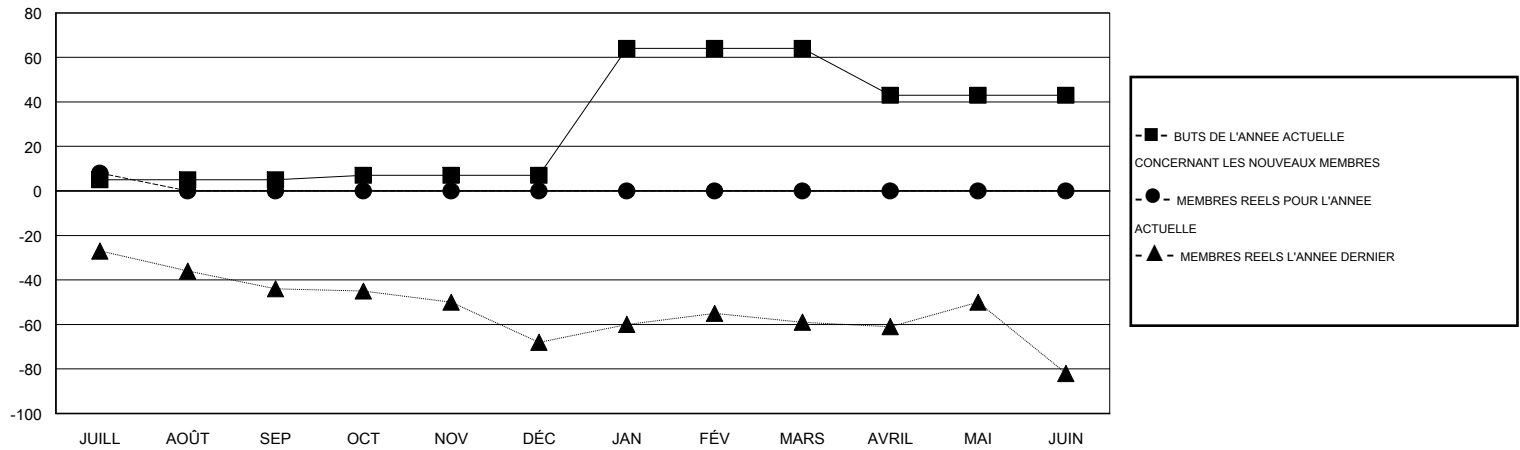

MONTHLY MEMBERSHIP PROGRESS REPORT

District 103CS

Results as of: 7/31/2015

GMT: Jean-Jacques STOFFEL-MUNCK

LIEU FRANCE

RC EME 4

Clubs					Membres				
RESULTATS POUR 2015-2016					RESULTATS POUR 2015-2016				
TRIMESTRE	BUT CONCERNANT LES NOUVEAUX CLUBS	NOUVEAUX CLUBS	CLUBS ANNULÉS	GAIN NET/PERTE NETTE	TRIMESTRE	BUT CONCERNANT LES NOUVEAUX MEMBRES	MEMBRES FONDATEURS ET NOUVEAUX AJOUTÉS	MEMBRES RADIÉS	GAIN NET/PERTE NETTE
JUILL/AOÛT/SEP	0	0	1	-1	JUILL/AOÛT/SEP	5	20	12	8
OCT/NOV/DÉC	0	0	0	0	OCT/NOV/DÉC	2	0	0	0
JAN/FÉV/MARS	1	0	0	0	JAN/FÉV/MARS	57	0	0	0
AVRIL/MAI/JUIN	0	0	0	0	AVRIL/MAI/JUIN	-21	0	0	0

BUTS ET NOUVEAUX CLUBS REELS - CUMULATIF

BUTS ET MEMBRES REELS - CUMULATIF

CLUBS RADIÉS: 1	13 CLUBS OF 94 ONT AJOUTE 1 OU PLUSIEURS NOUVEAUX MEMBRES	DISTRIBUTION PAR SEXE
		HOMME 2,131 (84.00%)
		FEMME 406 (16.00%)
MEMBRES RADIÉS	CLIQUER ICI POUR AVOIR LES DONNEES DE L'EVALUATION DE SANTE	MEMBRES D'UNITE FAMILIALE 28
DECEDE 0		CHEF DE FAMILLE 14
CLUB ANNULE 0		N'EST PAS CHEF DE FAMILLE 14
AUTRE 12		
TOTAL 12		